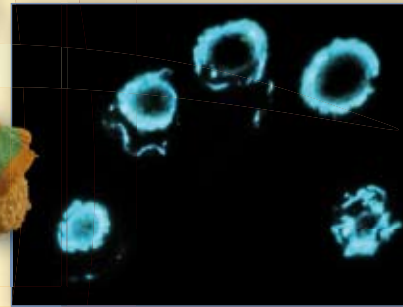

Wirkungsweise

Die energetische Wirkung unserer Produkte wurde mit dem Energetik-Video* des Lehrinstituts H. C. Seidl sichtbar gemacht.

vorher

Energie-Bär

nachher

Energie-Kissen

Links sehen Sie das Energiefeld der Testperson bevor sie mit unserem energetisierten Bär/Kissen in Berührung kam.

Rechts sehen Sie das Energiefeld der Testperson, nachdem sie unsere energetisierten Produkte wenige Minuten in der Hand hielt. Zu erkennen ist eine deutliche Energiezunahme und das Energiefeld hat sich stabilisiert.

Im Ausgangsbild zeigt sich stärkste Geldrollenbildung der roten Blutkörperchen mit massiven Mikro-Zirkulationsstörungen.

... nach ca. 10 Minuten zeigt das Blutbild eine auffallend bessere Fließfähigkeit und eine deutliche Lösung der Erythrozyten-Ketten.