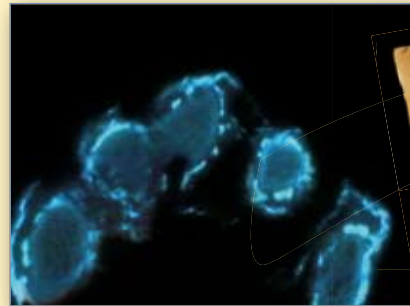

Wirkungsweise

Die energetische Wirkung unserer Produkte wurde mit dem Energetik-Video* des Lehrinstituts H. C. Seidl sichtbar gemacht.

vorher

Energie-Bär

nachher

Energie-Kissen

Links sehen Sie das Energiefeld der Testperson bevor sie mit unserem energetisierten Bär/Kissen in Berührung kam.

Rechts sehen Sie das Energiefeld der Testperson, nachdem sie unsere energetisierten Produkte wenige Minuten in der Hand hielt. Zu erkennen ist eine deutliche Energiezunahme und das Energiefeld hat sich stabilisiert.

Im Ausgangsbild zeigt sich stärkste Geldrollenbildung der roten Blutkörperchen mit massiven Mikro-Zirkulationsstörungen.

... nach ca. 10 Minuten zeigt das Blutbild eine auffallend bessere Fließfähigkeit und eine deutliche Lösung der Erythrozyten-Ketten.