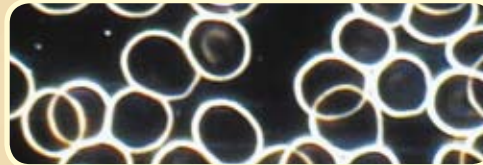

Eine kurze und interessante Information: die Dunkelfeld-Mikroskopien nach Dr. Enderlein.

Die Auswertung (A+B) beurteilt die Vitalität des Blutes nach dem Verhalten der Erythrozyten (rote Blutkörperchen). Bei den unten skizzierten Testpersonen zeigt sich die Wirkung der Energie-Kuscheltiere anhand von Fotografien:

Im Ausgangsbild zeigt sich stärkste Geldrollenbildung der roten Blutkörperchen mit massiven Mikro-Zirkulationsstörungen.

... nach ca. 10 Minuten zeigt das Blutbild eine auffallend bessere Fließfähigkeit und eine deutliche Lösung der Erythrozyten-Ketten.