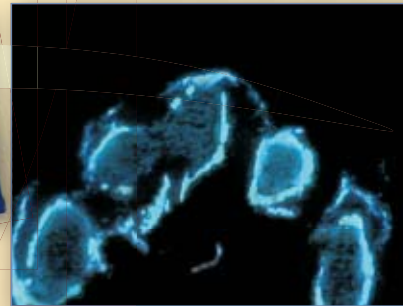

Wirkungsweise

Die energetische Wirkung unserer Produkte wurde mit dem Energetik-Video* des Lehrinstituts H. C. Seidl sichtbar gemacht.

vorher

Energie-Bär

nachher

Energie-Kissen

Links sehen Sie das Energiefeld der Testperson bevor sie mit unserem energetisierten Bär/Kissen in Berührung kam.

Rechts sehen Sie das Energiefeld der Testperson, nachdem sie unsere energetisierten Produkte wenige Minuten in der Hand hielt. Zu erkennen ist eine deutliche Energiezunahme und das Energiefeld hat sich stabilisiert.

Im Ausgangsbild zeigt sich stärkste Geldrollenbildung der roten Blutkörperchen mit massiven Mikro-Zirkulationsstörungen.

... nach ca. 10 Minuten zeigt das Blutbild eine auffallend bessere Fließfähigkeit und eine deutliche Lösung der Erythrozyten-Ketten.