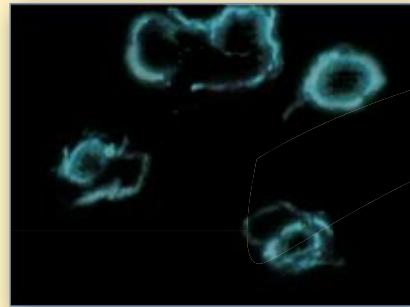

Wirkungsweise

Die energetische Wirkung unserer Produkte wurde mit dem Energetik-Video* des Lehrinstituts H. C. Seidl sichtbar gemacht.

vorher

Energie-Bär

nachher

Energie-Kissen

Links sehen Sie das Energiefeld der Testperson bevor sie mit unserem energetisierten Bär/Kissen in Berührung kam.

Rechts sehen Sie das Energiefeld der Testperson, nachdem sie unsere energetisierten Produkte wenige Minuten in der Hand hielt. Zu erkennen ist eine deutliche Energiezunahme und das Energiefeld hat sich stabilisiert.

Veränderungen			
Aspekt	Form	Farbe	Größe
Veränderung	Die Form wird runder, ausgeglichener und schöner	Die Farbe wird klarer und reiner	Die energetischen Fingerprints zeigen sich in etwa gleich groß und kräftig
Wirkung	Harmonisierung	Reinigung	Stärkung

Im Ausgangsbild zeigt sich stärkste Geldrollenbildung der roten Blutkörperchen mit massiven Mikro-Zirkulationsstörungen.

... nach ca. 10 Minuten zeigt das Blutbild eine auffallend bessere Fließfähigkeit und eine deutliche Lösung der Erythrozyten-Ketten.